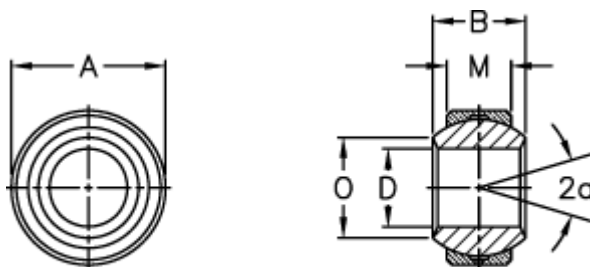

Varenummer: 03405081  
Beskrivelse: Fluro Ledleje GXS 8.19

## Mål

Str. 2–5 uden smørerille

A	= 19	Størrelse	= 8.19
a (grader)	= 14	Tilladelige o/min	= 1200
B	= 12	Vægt	= 16
D	= 8		
Dynamisk belastning C (kN)	= 7.1		
M	= 9		
O	= 10.4		
Statisk belastning C0 (kN)	= 42.6		